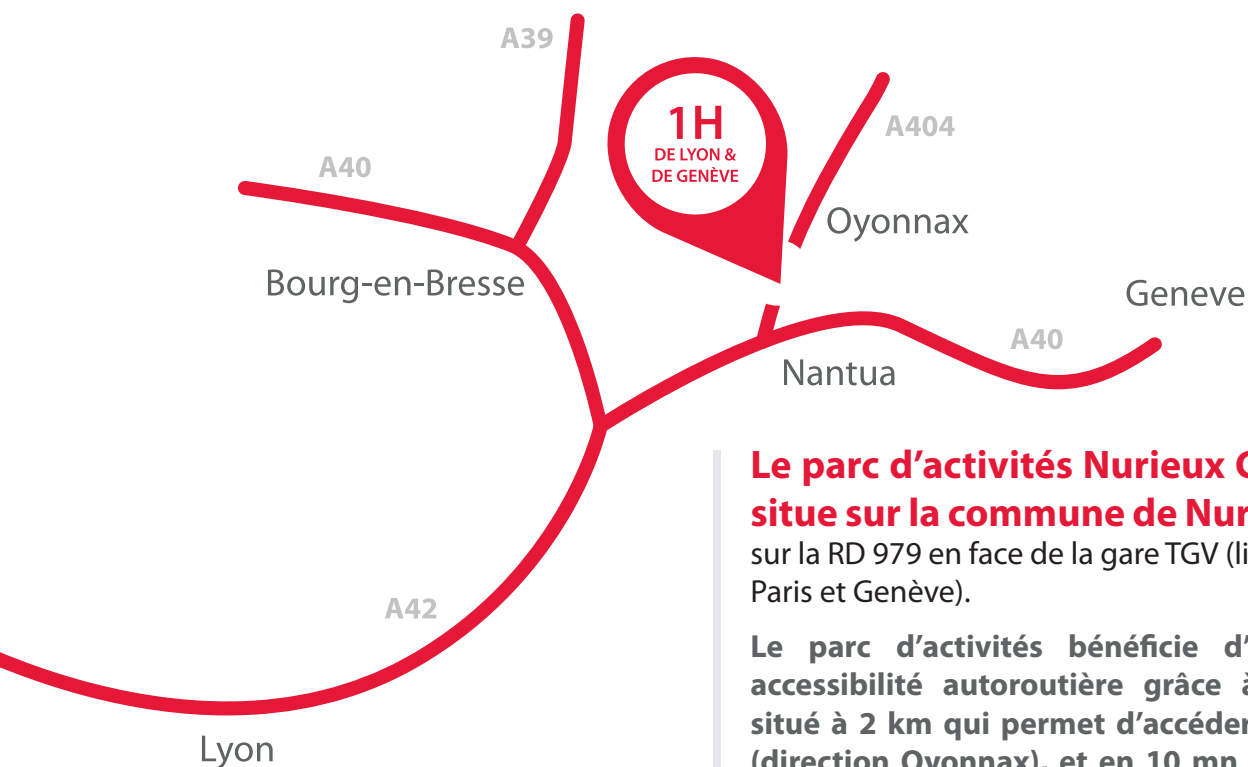

Parc d'activités

Nurieux Croix Chalon

Le parc d'activités Nurieux Croix Chalon se situe sur la commune de Nurieux-Volognat, sur la RD 979 en face de la gare TGV (liaisons directes avec Paris et Genève).

Le parc d'activités bénéficie d'une très grande accessibilité autoroutière grâce à l'échangeur n°9 situé à 2 km qui permet d'accéder en 5 mn à l'A404 (direction Oyonnax), et en 10 mn à l'A40 (directions Lyon et Genève).

Chiffres clés

Surface totale
11 ha

9 ha disponibles
Dont 5 ha aménagés,
parcelles de 2500 à 5000 m², regroupables

Prix
25 € HT / m²

Environnement économique

Un terrain économique favorable avec une douzaine d'entreprises de la plasturgie implantées à Nurieux-Volognat, dont :

Schoeller Allibert

Plan du Parc d'activités **Nurieux Croix Chalon**

Le parc d'activités présente un aménagement environnemental et paysager de qualité transcrit dans son règlement afin de le garantir dans la durée. Une bande paysagère permet de traiter la façade le long de la route départementale 979 en entrée de la traversée de Nurieux-Volognat. Le projet prévoit également une liaison directe « modes doux ».